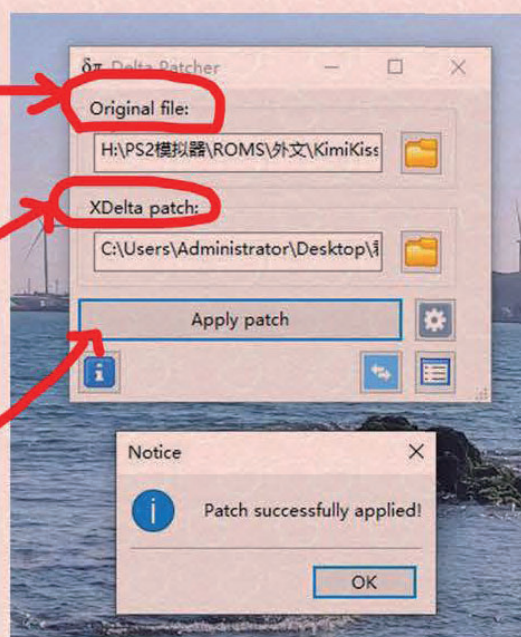

写在前面的话：

本游戏推荐使用**pcsx2模拟器** (电脑)

或**AetherSX2模拟器** (手机) 游玩。

善用“**即时存档**”功能可**大大缩短攻略时间**！

补丁使用方法：

1) 确认游戏本体文件的md5是否为

5c8bca330ba1e8dddb9205aff31c14b7

不一样的md5**不能使用本补丁**！

2) 使用压缩包中附带的**deltapatcher**，

在**original file**那里选择官方原版的**游戏本体iso**。

3) 在**XDelta patch**那里选择**.xdelta**后缀的补丁，

选择**apply patch**，等待成功

(**Patch successfully applied!**) 即可。

4) 使用模拟器，配置好，挂载打补丁的**iso**

即可游玩！

这里选择
官方镜像

这里选择
汉化补丁

点击这里
打补丁